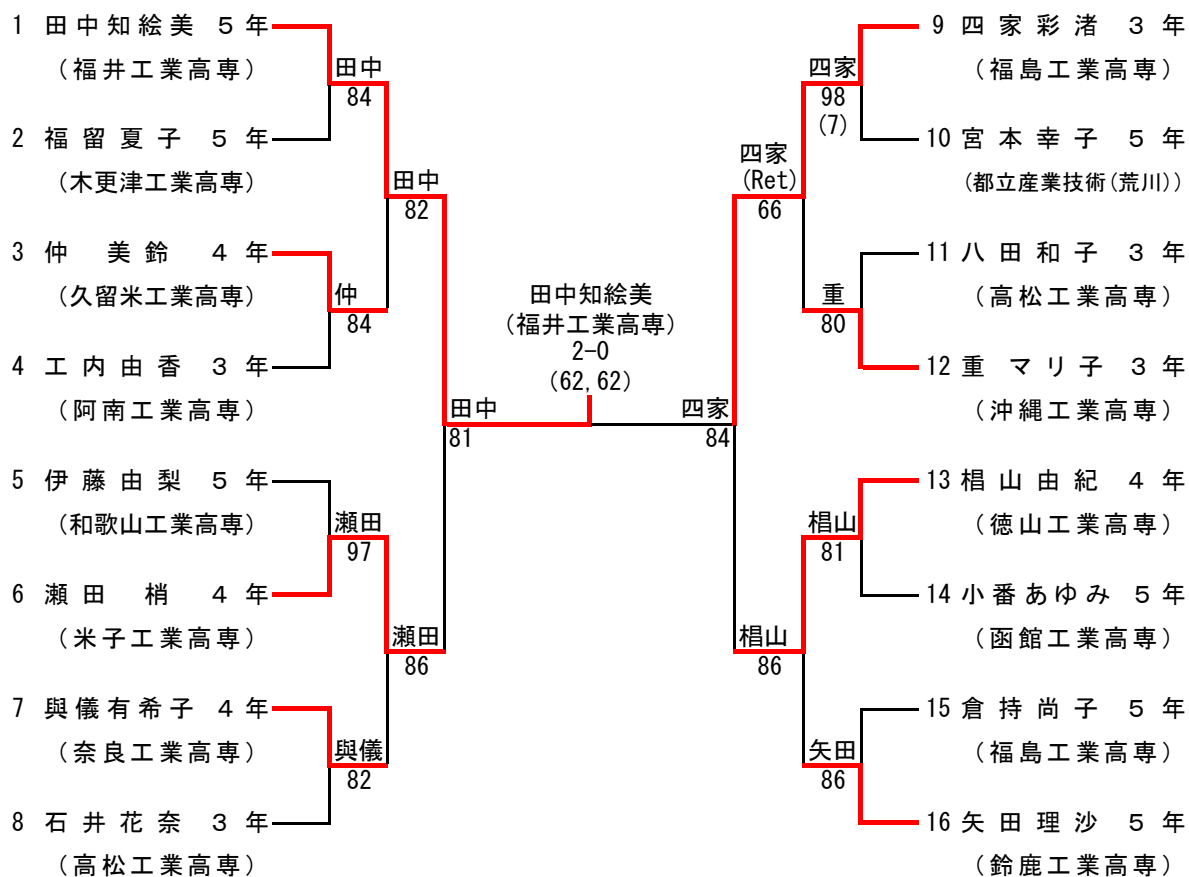

個人戦女子シングルス

【シード順位】

- No. 1 東海・北陸地区のNo. 1
- No. 2 東海・北陸地区のNo. 2
- No. 3 近畿地区のNo. 1
- No. 4 九州・沖縄地区のNo. 1